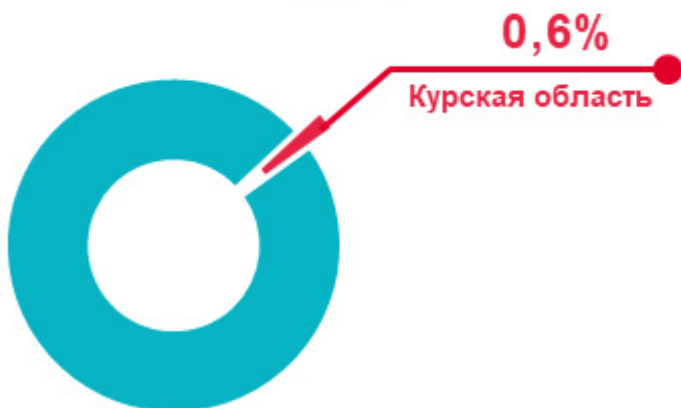

Вклад Курской области в экономику Российской Федерации